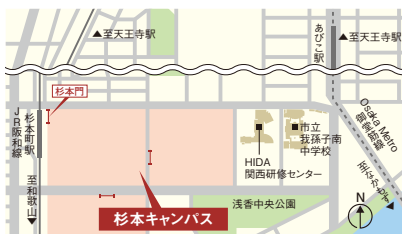

アクセスマップ Access Map

■ 杉本キャンパス

〒558-8585
 大阪市住吉区杉本3-3-138

- JR阪和線「杉本町(大阪市立大学前)」駅下車、東口からすぐ
- Osaka Metro御堂筋線「あびこ」駅下車、4号出口より南西へ徒歩約15分

■ 阿倍野キャンパス

〒545-8585
 大阪市阿倍野区旭町1-4-3

- JR・Osaka Metro「天王寺」駅、近鉄南大阪線「大阪阿部野橋」駅より西へ徒歩約10分