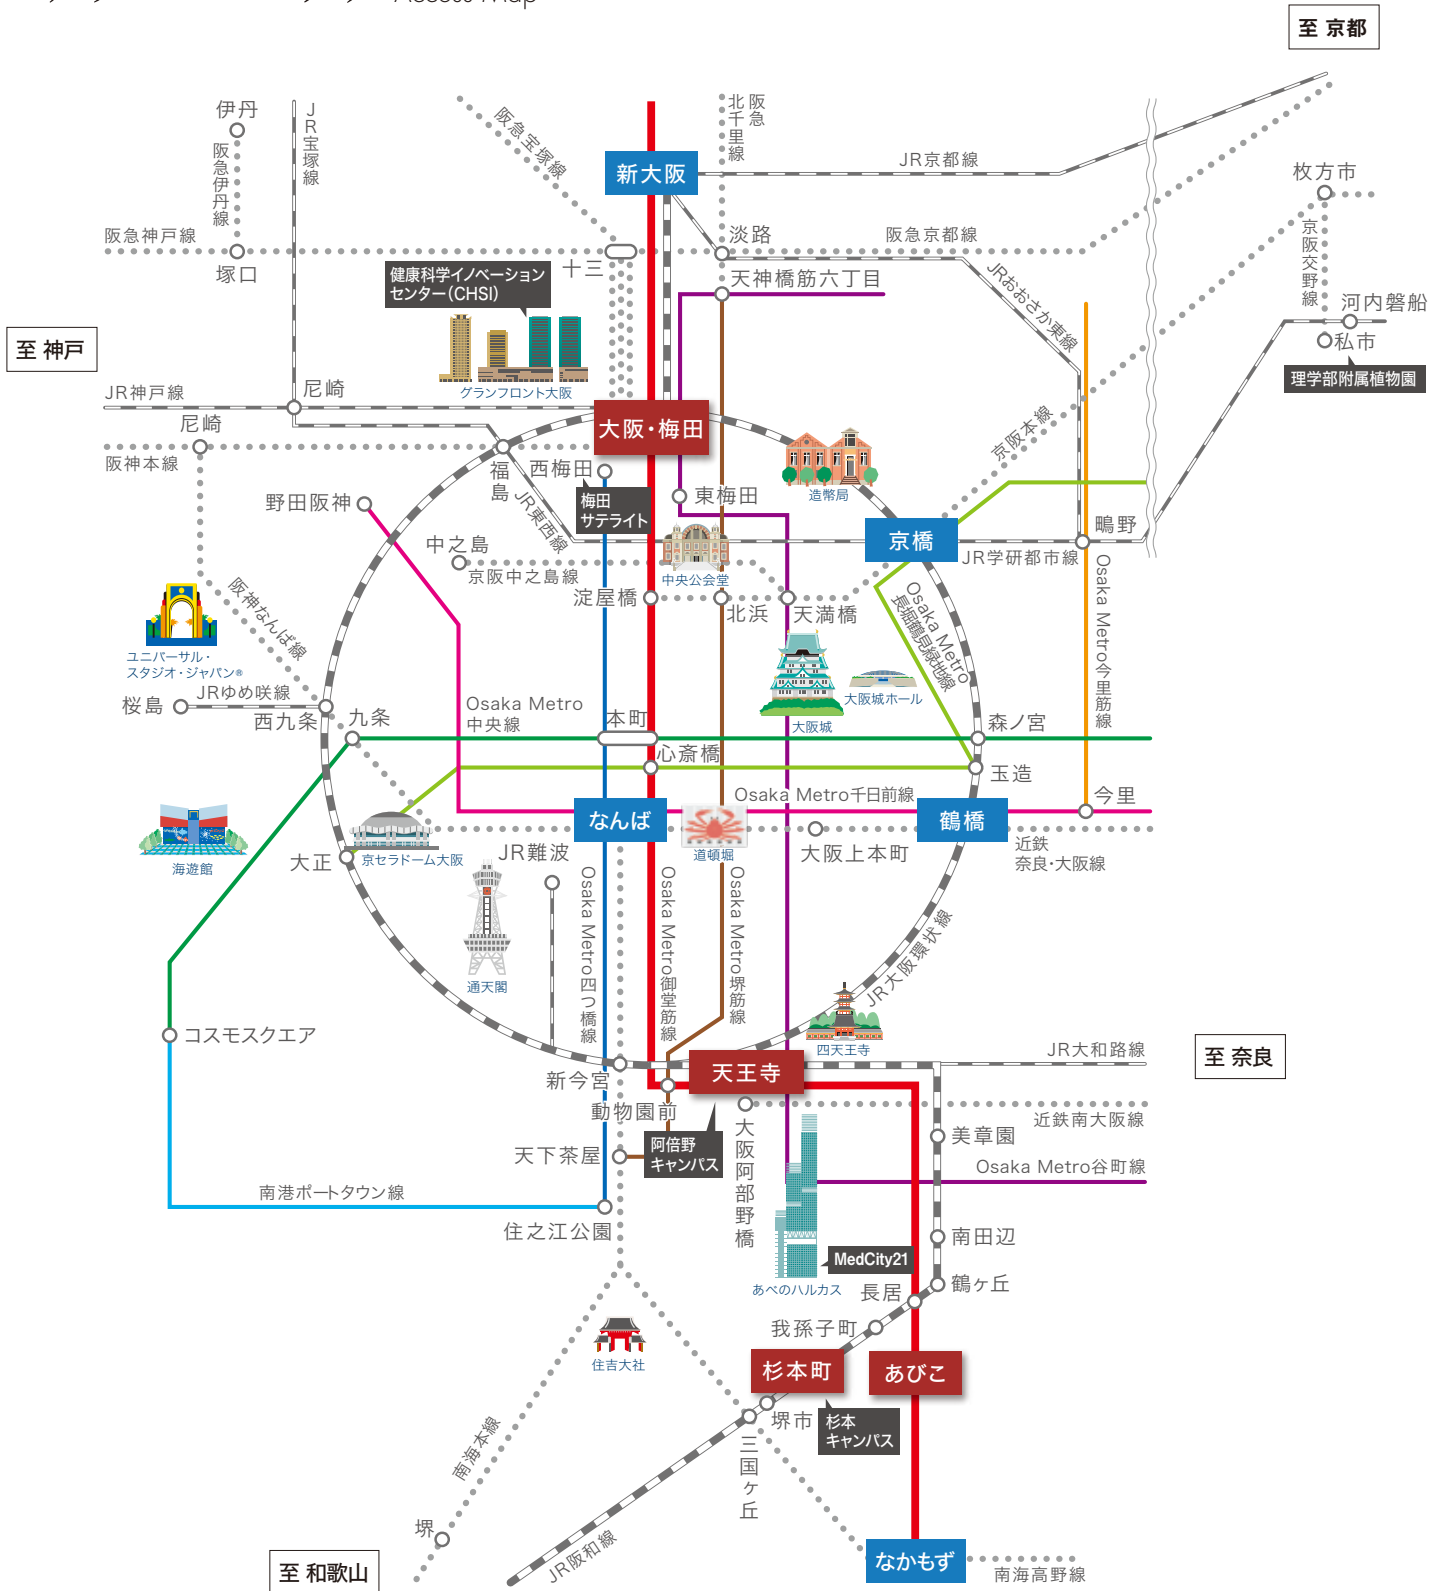

アクセスマップ Access Map

■ 杉本キャンパス

〒558-8585
 大阪市住吉区杉本3-3-138

- JR阪和線「杉本町(大阪市立大学前)」駅下車、東口からすぐ
- Osaka Metro御堂筋線「あびこ」駅下車、4号出口より南西へ徒歩約15分

■ 阿倍野キャンパス

〒545-8585
 大阪市阿倍野区旭町1-4-3

- JR・Osaka Metro「天王寺」駅、近鉄南大阪線「大阪阿部野橋」駅より西へ徒歩約10分